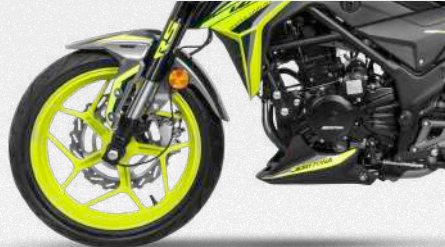

DAYTONA
MOTOCICLETAS

***SUPER
WOLF 300***
NEXT LEVEL TO LEAD

LATIDOS EN EL ASFALTO

SUPER
WOLF

SUPER
WOLF

SUPER
WOLF

GARANTÍA

30/30

30 meses ó 30.000km

MOTOR

TIPO:	CARBURADOR 4 VÁLVULAS 25.1 HP
CILINDRAJE:	300CC
TRANSMISIÓN:	6 VELOCIDADES
ENFRIAMIENTO:	AGUA
SISTEMA DE ARRANQUE:	ELÉCTRICO / PEDAL

SUSPENSIÓN

DELANTERA:	TELESCÓPICAS INVERTIDAS
POSTERIOR:	SUSPENSIÓN CON RESORTE HELICOIDAL

FRENOS

DELANTERO:	DISCO HIDRÁULICO VENTILADO
POSTERIOR:	DISCO HIDRÁULICO VENTILADO

NEUMÁTICOS / TANQUE

DELANTERO:	110/70-17
POSTERIOR:	140 / 70 / 17
TIPO DE LLANTA:	ASFALTO
CAPACIDAD DEL TANQUE:	14 Lts

EXTRA: LUCES LATERALES DIURNAS